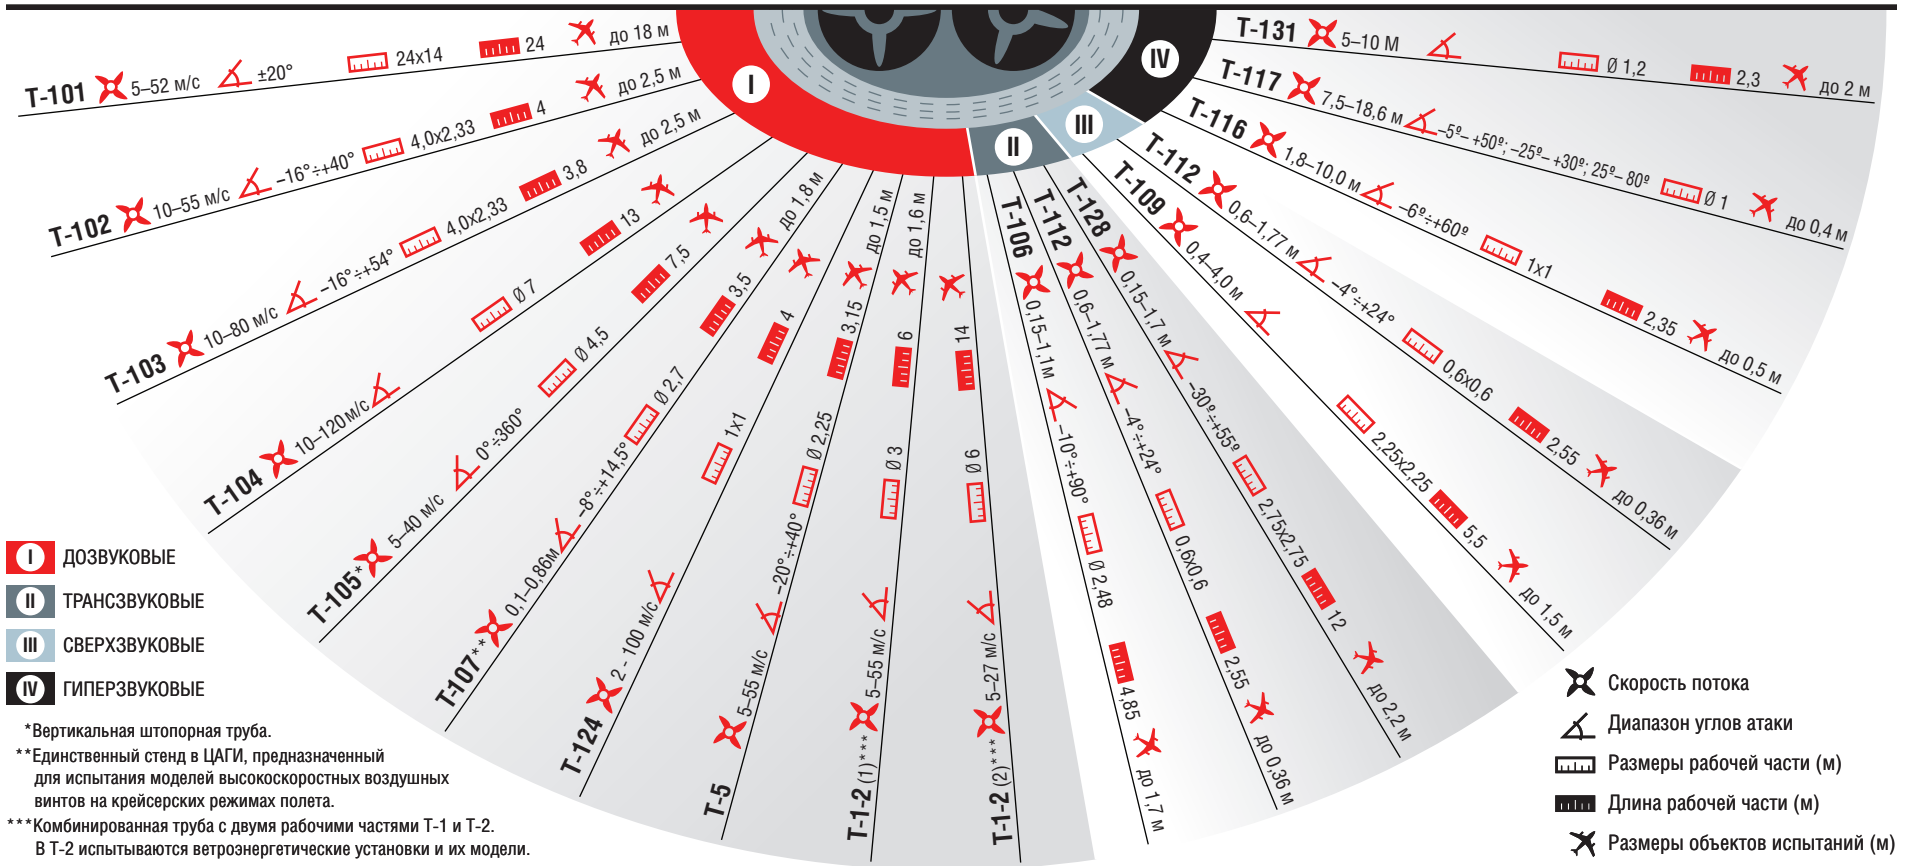

ЦАГИ — ИССЛЕДОВАТЕЛЬСКАЯ ЛАБОРАТОРИЯ ШИРОКОГО ПРОФИЛЯ

АЭРОДИНАМИЧЕСКИЕ ТРУБЫ ЦАГИ

КРУПНЕЙШИЕ ТРАНСЗВУКОВЫЕ АЭРОДИНАМИЧЕСКИЕ ТРУБЫ