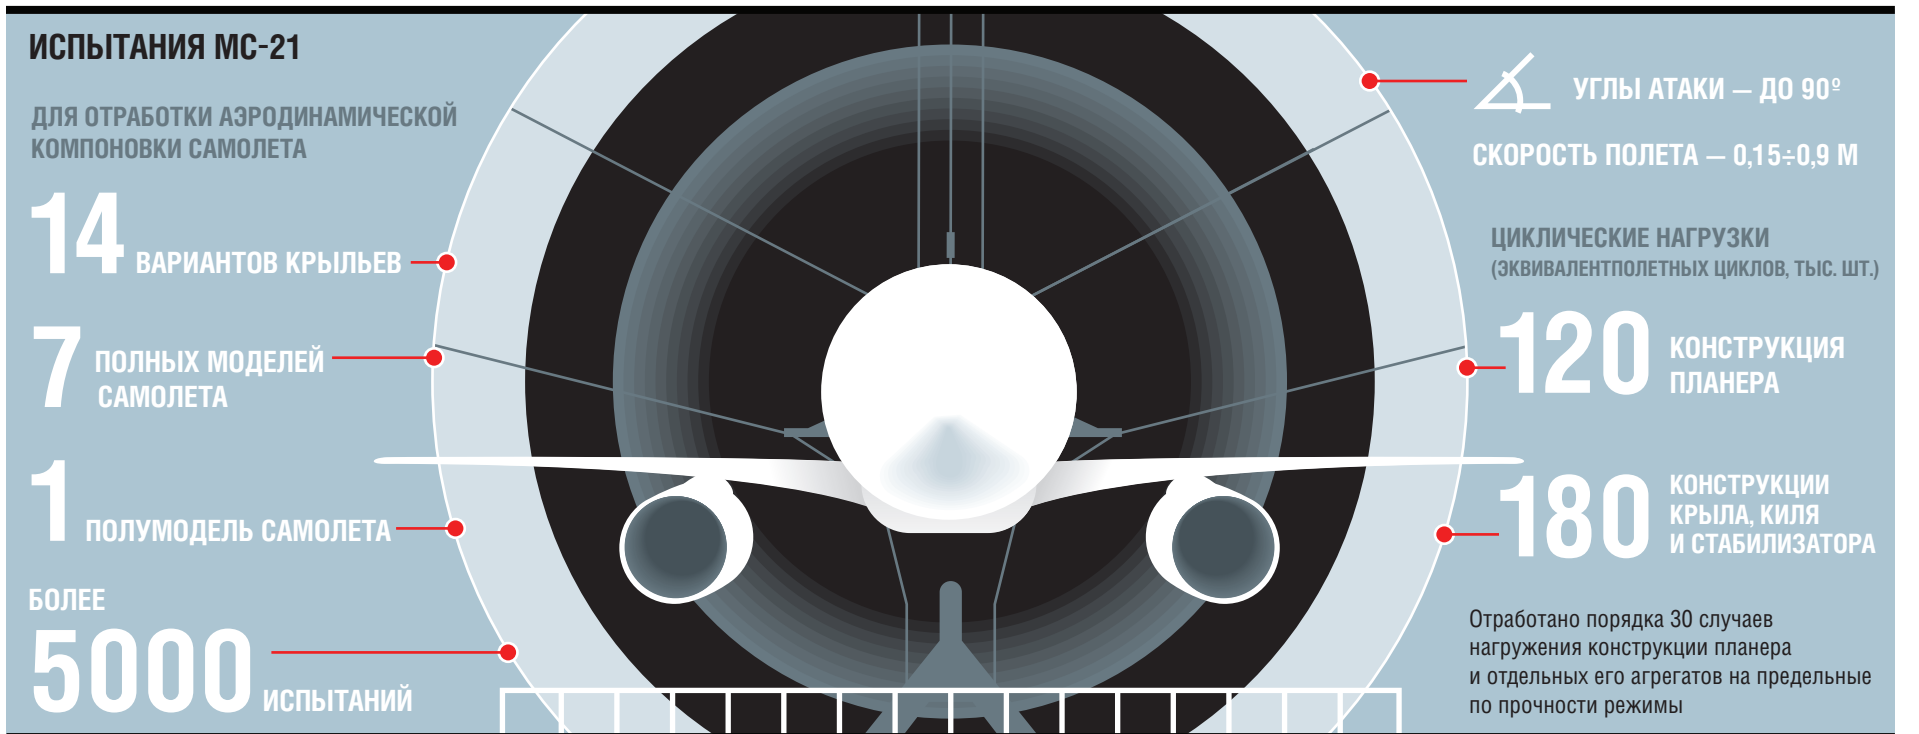

ЦАГИ — ИССЛЕДОВАТЕЛЬСКАЯ ЛАБОРАТОРИЯ ШИРОКОГО ПРОФИЛЯ

АЭРОДИНАМИЧЕСКИЕ ТРУБЫ ЦАГИ

КРУПНЕЙШИЕ ТРАНСЗВУКОВЫЕ АЭРОДИНАМИЧЕСКИЕ ТРУБЫ