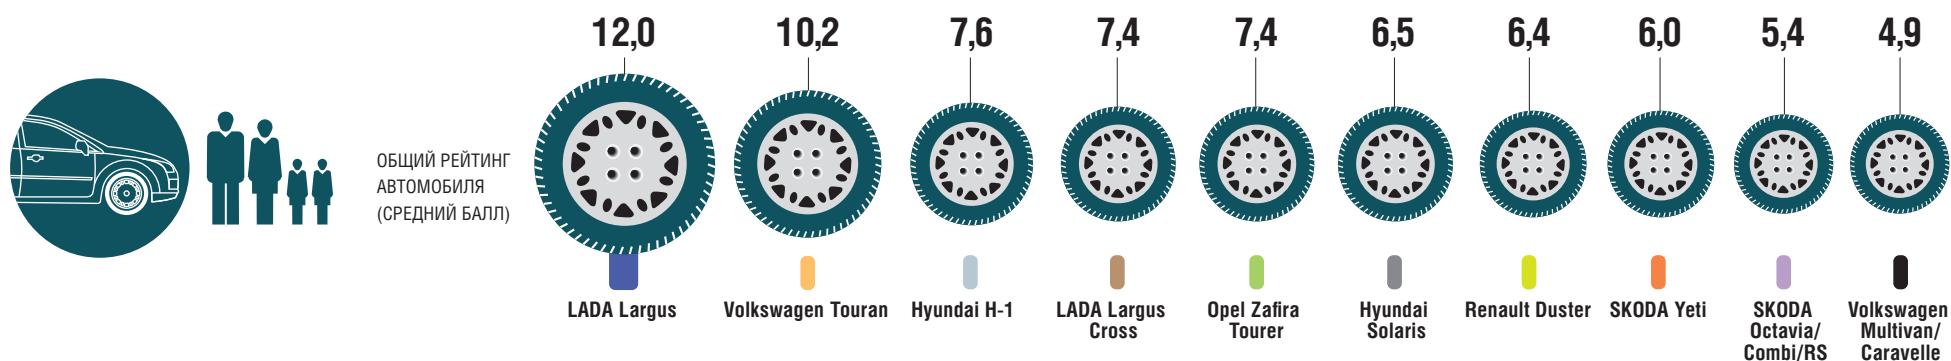

РЕЙТИНГ СЕМЕЙНЫХ АВТОМОБИЛЕЙ (ТОП-10) (ВСЕ РЕСПОНДЕНТЫ 18–75 ЛЕТ)

РЕСПОНДЕНТЫ, ОТМЕТИВШИЕ ДАННОЕ КАЧЕСТВО АВТОМОБИЛЯ (ПРОЦЕНТ ОПРОШЕННЫХ)

РЕЙТИНГ «РАБОЧИЕ ЛОШАДКИ» (ВСЕ РЕСПОНДЕНТЫ 18 ЛЕТ И СТАРШЕ)

РЕСПОНДЕНТЫ, ОТМЕТИВШИЕ ДАННОЕ КАЧЕСТВО АВТОМОБИЛЯ (ПРОЦЕНТ ОПРОШЕННЫХ)