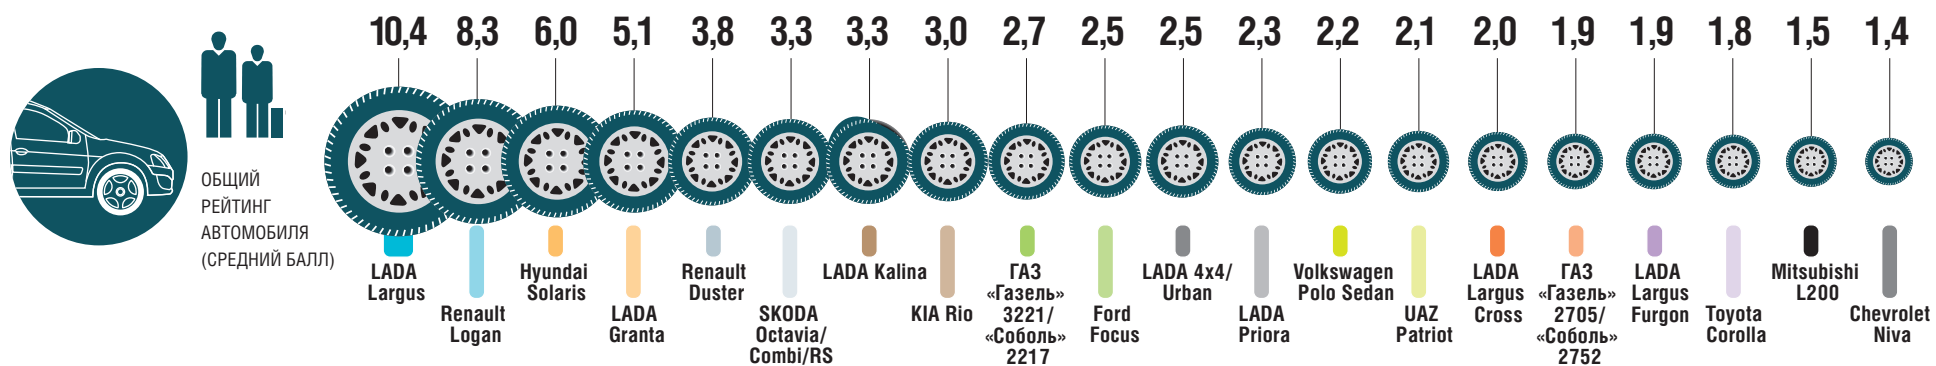

РЕЙТИНГ СЕМЕЙНЫХ АВТОМОБИЛЕЙ (ТОП-10) (ВСЕ РЕСПОНДЕНТЫ 18–75 ЛЕТ)

РЕСПОНДЕНТЫ, ОТМЕТИВШИЕ ДАННОЕ КАЧЕСТВО АВТОМОБИЛЯ (ПРОЦЕНТ ОПРОШЕННЫХ)

РЕЙТИНГ «РАБОЧИЕ ЛОШАДКИ» (ВСЕ РЕСПОНДЕНТЫ 18 ЛЕТ И СТАРШЕ)

РЕСПОНДЕНТЫ, ОТМЕТИВШИЕ ДАННОЕ КАЧЕСТВО АВТОМОБИЛЯ (ПРОЦЕНТ ОПРОШЕННЫХ)