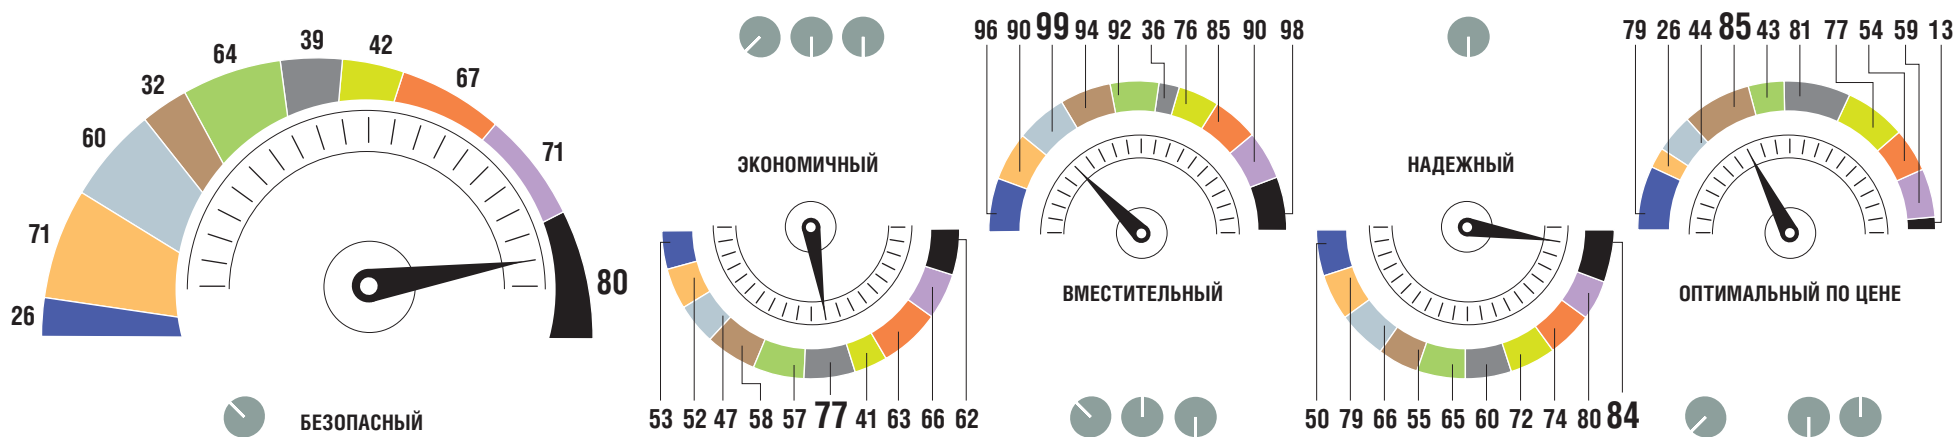

РЕЙТИНГ СЕМЕЙНЫХ АВТОМОБИЛЕЙ (ТОП-10) (ВСЕ РЕСПОНДЕНТЫ 18–75 ЛЕТ)

РЕСПОНДЕНТЫ, ОТМЕТИВШИЕ ДАННОЕ КАЧЕСТВО АВТОМОБИЛЯ (ПРОЦЕНТ ОПРОШЕННЫХ)

РЕЙТИНГ «РАБОЧИЕ ЛОШАДКИ» (ВСЕ РЕСПОНДЕНТЫ 18 ЛЕТ И СТАРШЕ)

РЕСПОНДЕНТЫ, ОТМЕТИВШИЕ ДАННОЕ КАЧЕСТВО АВТОМОБИЛЯ (ПРОЦЕНТ ОПРОШЕННЫХ)