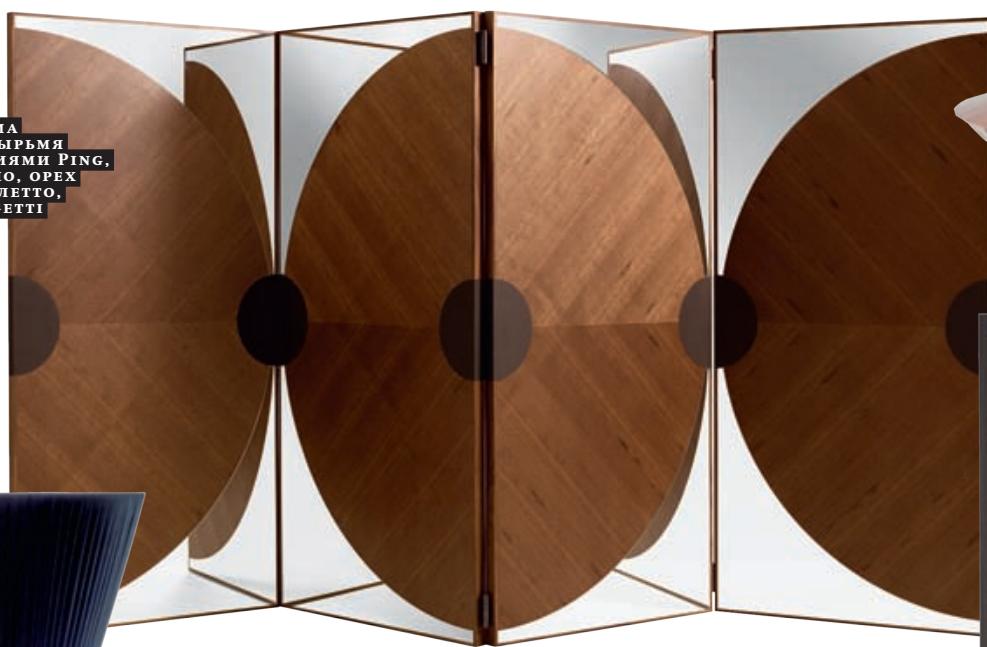

# акцент в доме

В этом сезоне в новых каталогах мебели и аксессуаров на удивление много предметов интерьера с геометрическими линиями и замысловатыми узорами. Несмотря на лаконичность, ассортимент стеллажей, комодов и журнальных столиков удивляет своим многообразием. Помимо традиционного дерева и стекла встречаются металл и даже камень. Привычные ящики незаметны за активными принтами, а книжные полки ломаных линий крайне практичны и вместительны. Главное — не бояться новых сочетаний и ярких акцентов. При оформлении гостиной можно использовать массивные вещи из дерева и металла в клетку и квадраты, украшения и скульптуры ручной работы. Такие вещи в минималистском строгом интерьере будут выглядеть как настоящие арт-объекты.

СВЕТИЛЬНИК  
СОПЕР, МЕДЬ,  
ДИЗАЙНЕР  
DAVID DERKSEN

ШИРМА  
С ЧЕТЫРЬМИ  
СЕКЦИЯМИ RING,  
СТЕКЛО, ОРЕХ,  
КАНАЛЕТТО,  
GIORGETTI

СТЕЛЛАЖ  
ДЛЯ КНИГ  
С КАРКАСОМ  
ИЗ МАССИВА  
ДУБА SHANGHAI,  
ДИЗАЙНЕР  
GIUSEPPE BAVUSO,  
ALIVAR

СТОЛ MAXIMA,  
ДЕРЕВО,  
BARTOLI DESIGN

СТАКАН BACCARAT