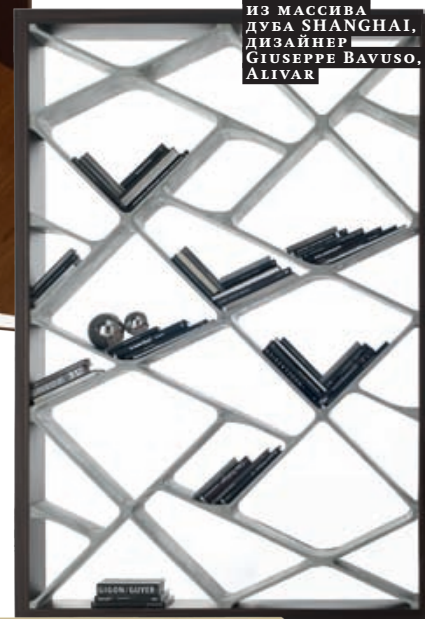

# акцент в доме

В этом сезоне в новых каталогах мебели и аксессуаров на удивление много предметов интерьера с геометрическими линиями и замысловатыми узорами. Несмотря на лаконичность, ассортимент стеллажей, комодов и журнальных столиков удивляет своим многообразием. Помимо традиционного дерева и стекла встречаются металл и даже камень. Привычные ящики незаметны за активными принтами, а книжные полки ломаных линий крайне практичны и вместительны. Главное — не бояться новых сочетаний и ярких акцентов. При оформлении гостиной можно использовать массивные вещи из дерева и металла в клетку и квадраты, украшения и скульптуры ручной работы. Такие вещи в минималистском строгом интерьере будут выглядеть как настоящие арт-объекты.

СВЕТИЛЬНИК  
СОПЕР, МЕДЬ,  
ДИЗАЙНЕР  
DAVID DERKSEN

ШИРМА  
С ЧЕТЫРЬМИ  
СЕКЦИЯМИ RING,  
СТЕКЛО, ОРЕХ,  
КАНАЛЕТТО,  
GIORGETTI

СТЕЛЛАЖ  
ДЛЯ КНИГ  
С КАРКАСОМ  
ИЗ МАССИВА  
ДУБА SHANGHAI,  
ДИЗАЙНЕР  
GIUSEPPE BAVUSO,  
ALIVAR