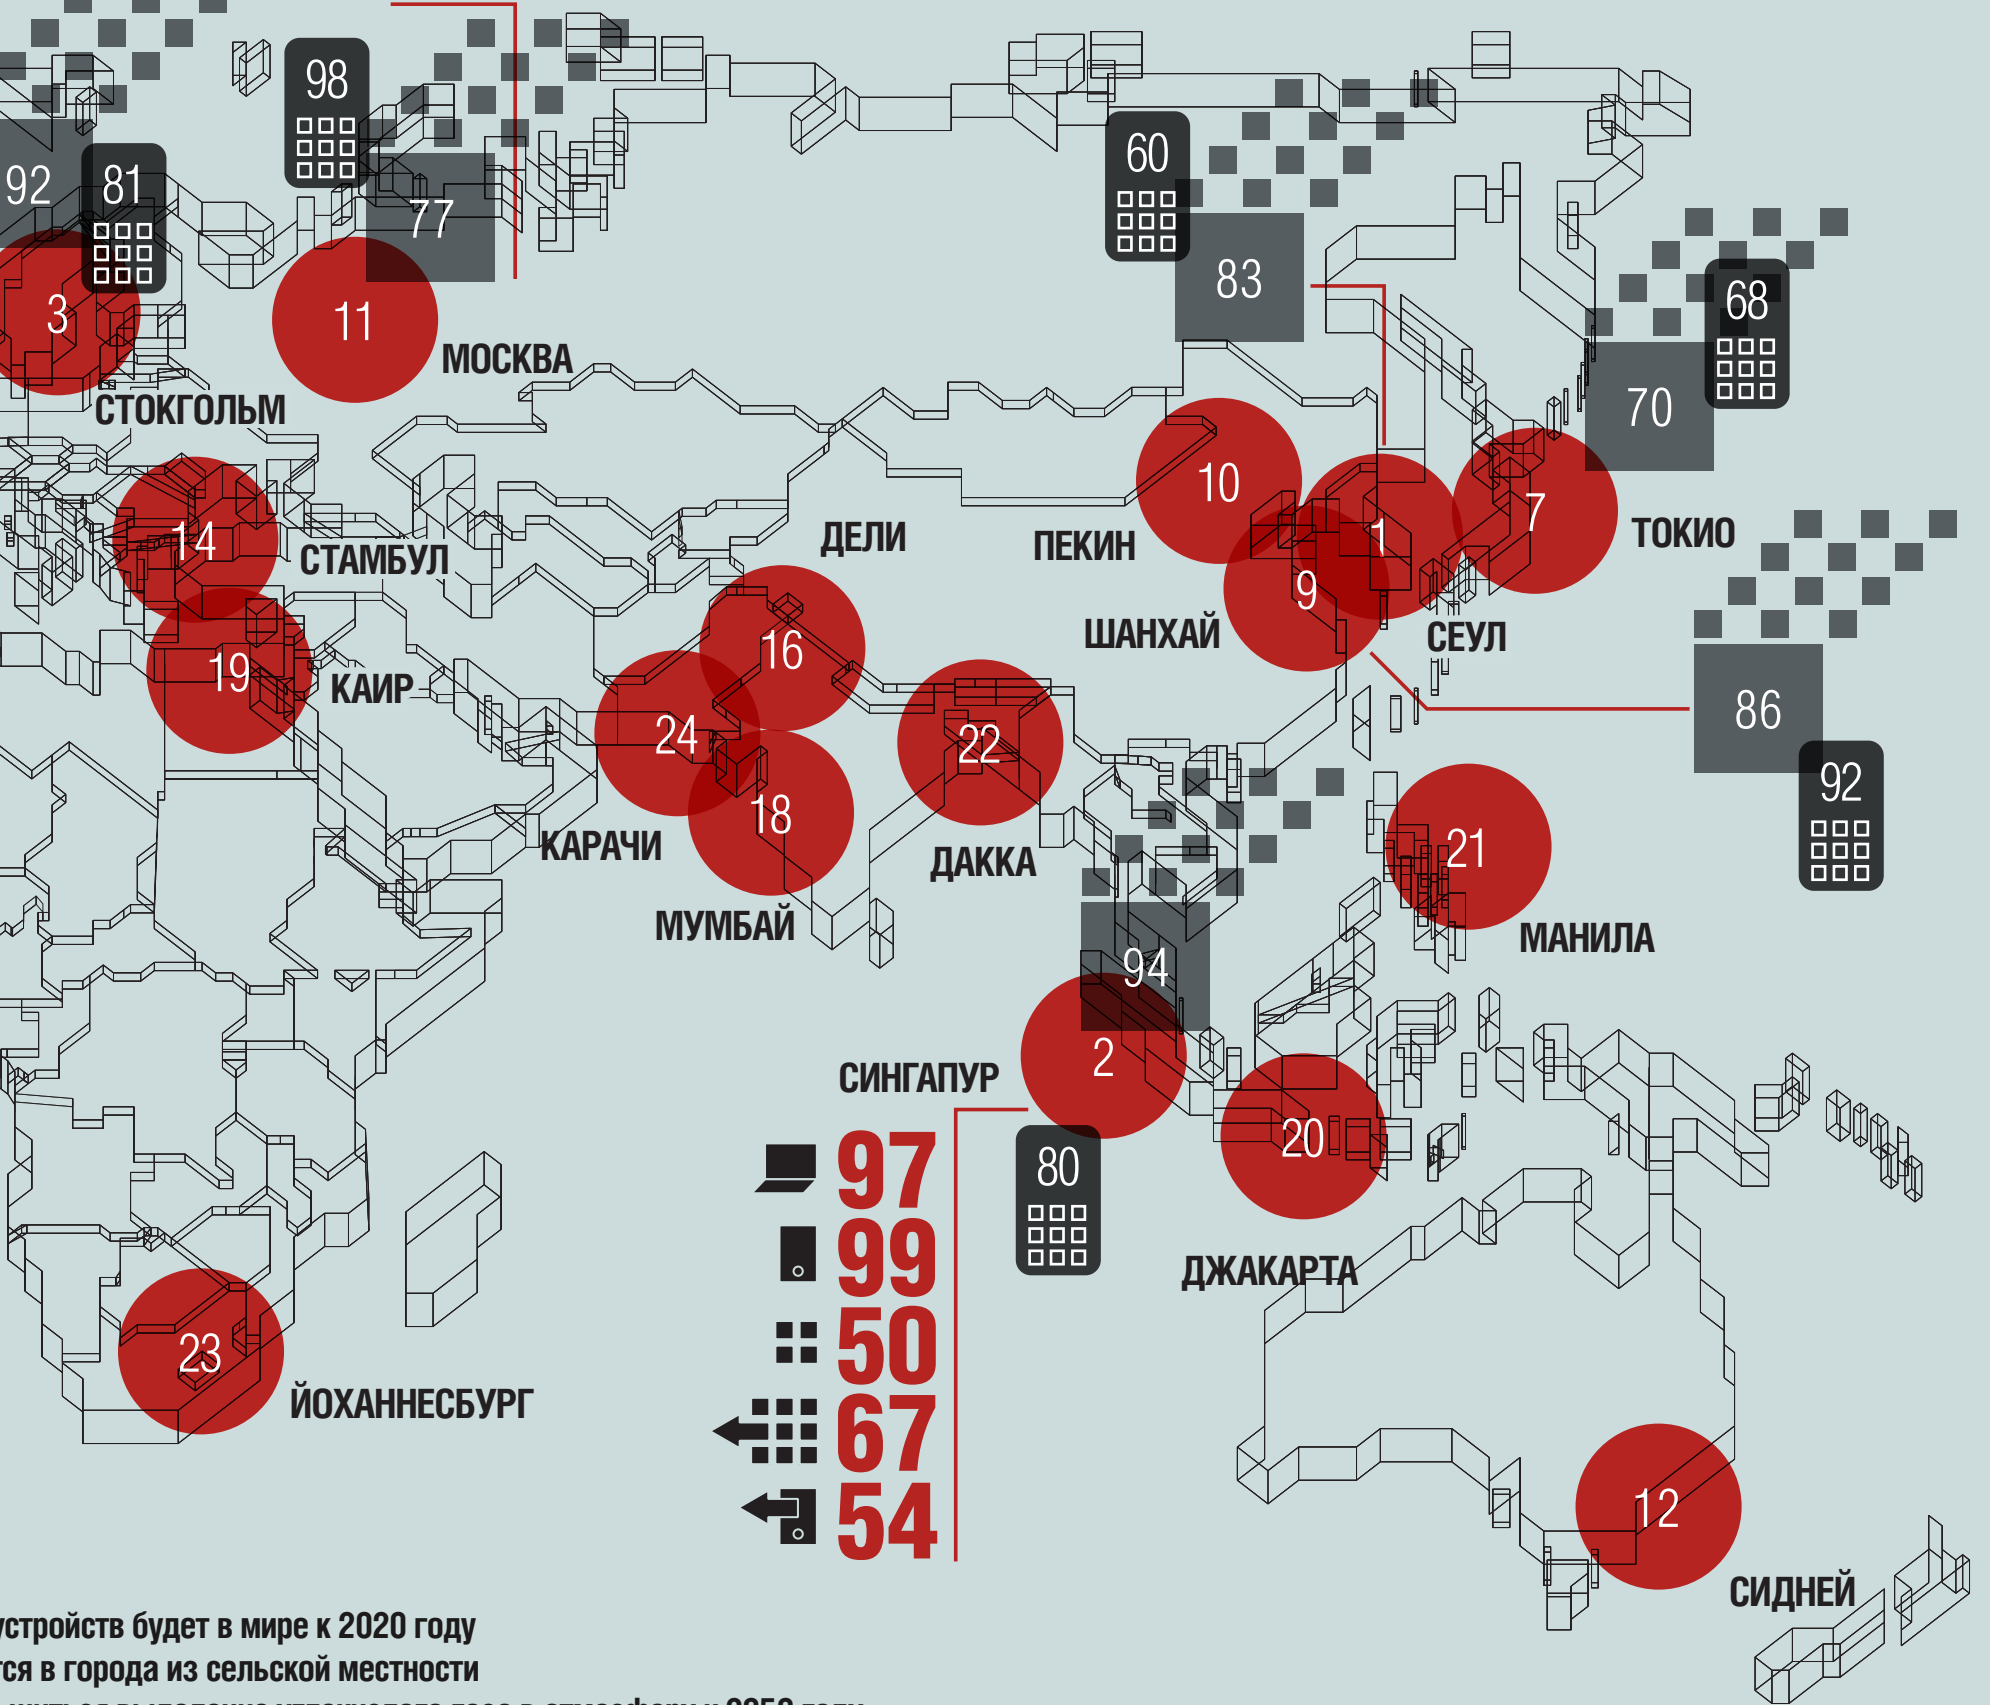

79 0,97 — число
предумышленных убийств
на 100 тысяч жителей
99 0,39% от общего числа
интернет-пользователей
пользуются банковскими
услугами онлайн
22 2,95% рабочего
населения используют
телекоммуникации
более восьми часов
в неделю
36
64

ЭКОНОМИЧЕСКИЙ ЭФФЕКТ ОТ ИНВЕСТИЦИЙ В ШИРОКОПОЛОСНЫЕ СЕТИ

устройств будет в мире к 2020 году
 ся в города из сельской местности
 выделиться углекислого газа в атмосферу к 2050 году
 аза
 дится на города
 дится на сектор ИКТ
 ших городов

Источники: Population Division of the Department of Economic and Social Affairs of the United Nations Secretariat, Ericsson Networked Society City Index.